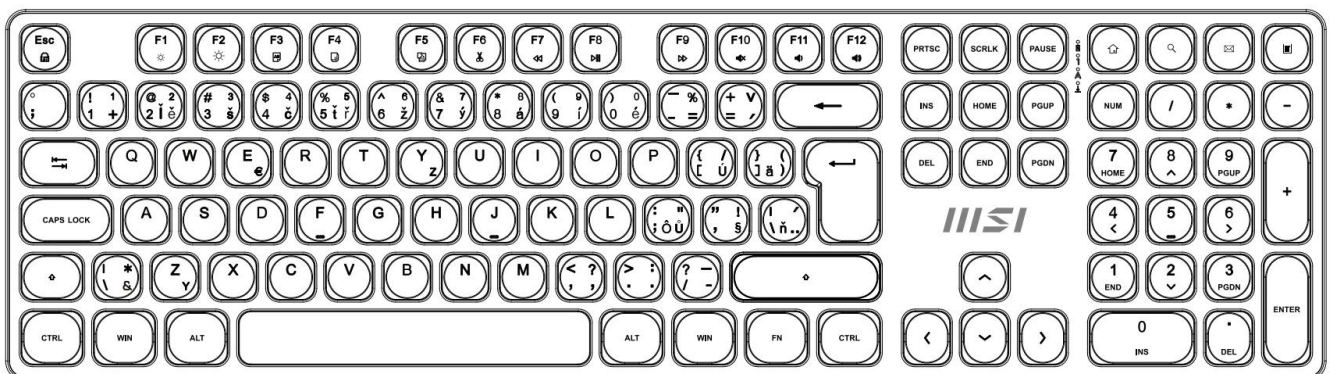

MSI FORGE K210 WIRELESS ČERNÝ

Cena celkem:	902 Kč
	(bez DPH: 746 Kč)
Běžná cena:	992 Kč
Ušetříte:	90 Kč
Kód zboží:	KEYMSI1036
Part No.:	S11-43CS208-Y92
Záruka:	24 měs.
Stav:	Nové zboží

Popis**MSI FORGE K210 Wireless černý**

Pozor, foto produktu je ilustrativní. Klávesnice disponuje **CZ/SK layoutem**, správné rozložení kláves:

**Elegantní bezdrátový set klávesnice a myši navržený pro maximální produktivitu a pohodlí při práci**

Sada **MSI FORGE K210 Wireless Combo** představuje kompletní řešení pro kancelářskou práci s důrazem na spolehlivost a pohodlí. Klávesnice využívá **nůžkové (scissor) spínače**, které jsou známé svým tichým, nízkým a stabilním úhodem – ideální pro rychlé psaní bez zbytečného hluku. Díky **2,4GHz bezdrátovému připojení** s dosahem až 10 metrů získáte svobodu pohybu a pracovní prostor bez zbytečných kabelů.

Výdrž baterie: až 30 hodin

Rozměry: 124 × 63 × 40 mm