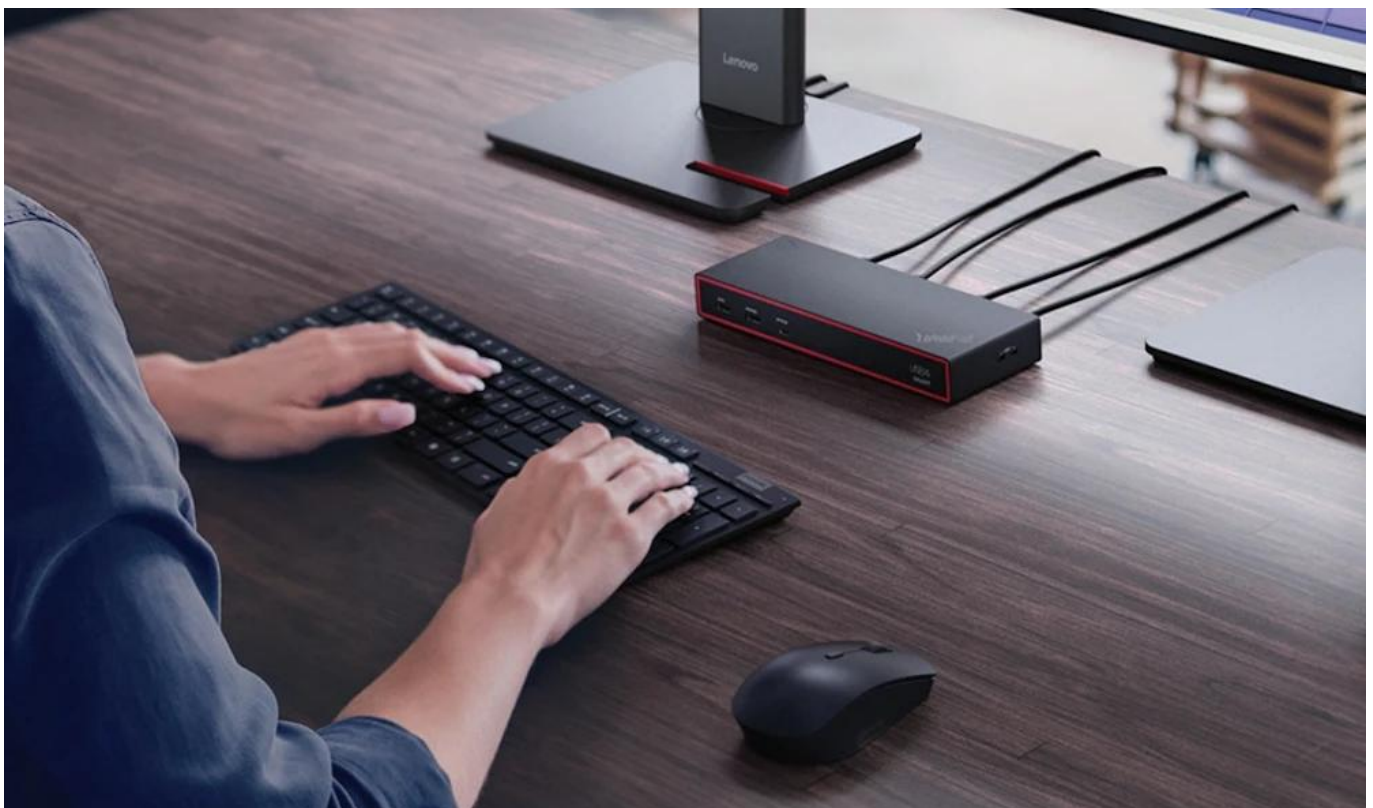

Popis

Lenovo ThinkPad USB4 Smart Dock 5500

Profesionální dokovací stanice s USB4 technologií pro maximální produktivitu.

ThinkPad USB4 Smart Dock 5500 představuje pokročilé řešení pro rozšíření konektivity notebooků s **USB4 připojením** a šířkou pásma až **40 Gb/s**. Díky čtyřnásobnému navýšení přenosové rychlosti oproti klasickým USB-C 3.2 Gen2 dokům umožňuje připojení až **4 monitorů 4K při 60 Hz**, nebo **2 monitorů 4K při 144 Hz**, případně **1 displeje 8K při 60 Hz**.

- USB4 technologie s přenosovou rychlostí až 40 Gb/s pro čtyřnásobný výkon oproti USB-C 3.2 Gen2
- Podpora až 4 externích monitorů 4K při 60 Hz nebo 2 monitorů 4K při 144 Hz
- Power Delivery 3.1 s výkonem až 100 W pro rychlé nabíjení připojených notebooků
- Cloudová správa přes Lenovo Accessories Fleet Manager na platformě Amazon AWS
- Bohatá konektivita: 2× DisplayPort 1.4, HDMI 2.1, 5× USB porty, gigabitový Ethernet
- Kompatibilita s Windows 10 a novějším, macOS Sonoma a macOS Sequoia
- Bezpečnostní prvky: 2× Kensington zámkový slot (Microsaver a Nanosaver)