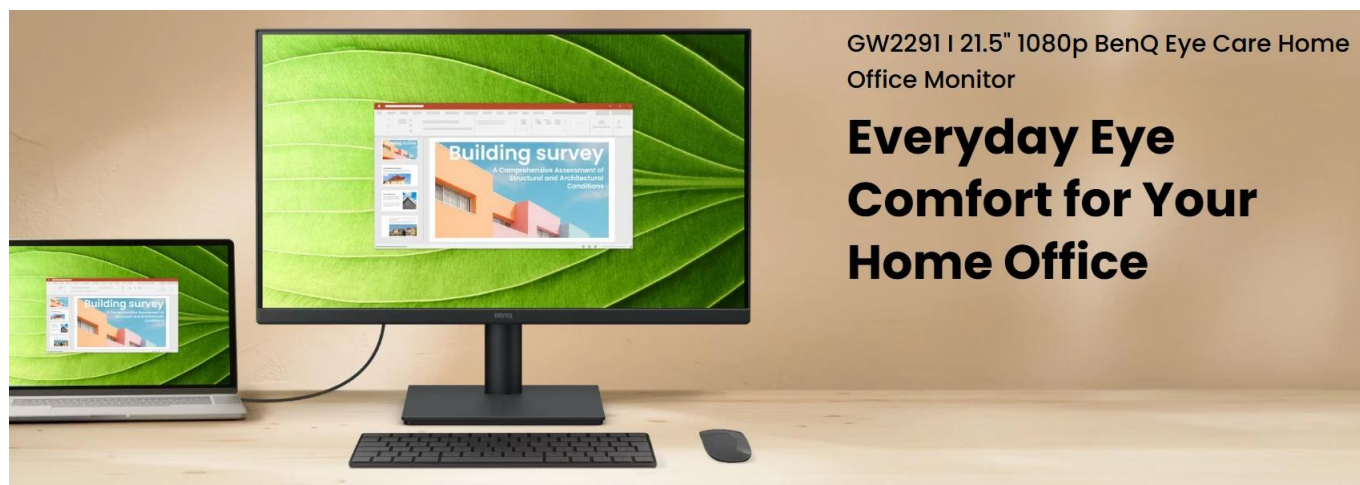

### BenQ GW2291 21,5"

**Ergonomický Full HD monitor s pokročilými technologiemi pro komfort a ochranu očí při dlouhodobé práci doma nebo v kanceláři**

GW2291 | 21.5" 1080p BenQ Eye Care Home Office Monitor

**Everyday Eye  
Comfort for Your  
Home Office**

Monitor **BenQ GW2291** s úhlopříčkou **21,5"** a **IPS panelem** nabízí kvalitní obraz v rozlišení **Full HD 1920 x 1080 px** s přesným podáním barev ze všech úhlů pohledu **178°/178°**. Díky **obnovovací frekvenci 100 Hz** zajišťuje plynulejší zobrazení při práci s dokumenty, prohlížení webových stránek i sledování videa.