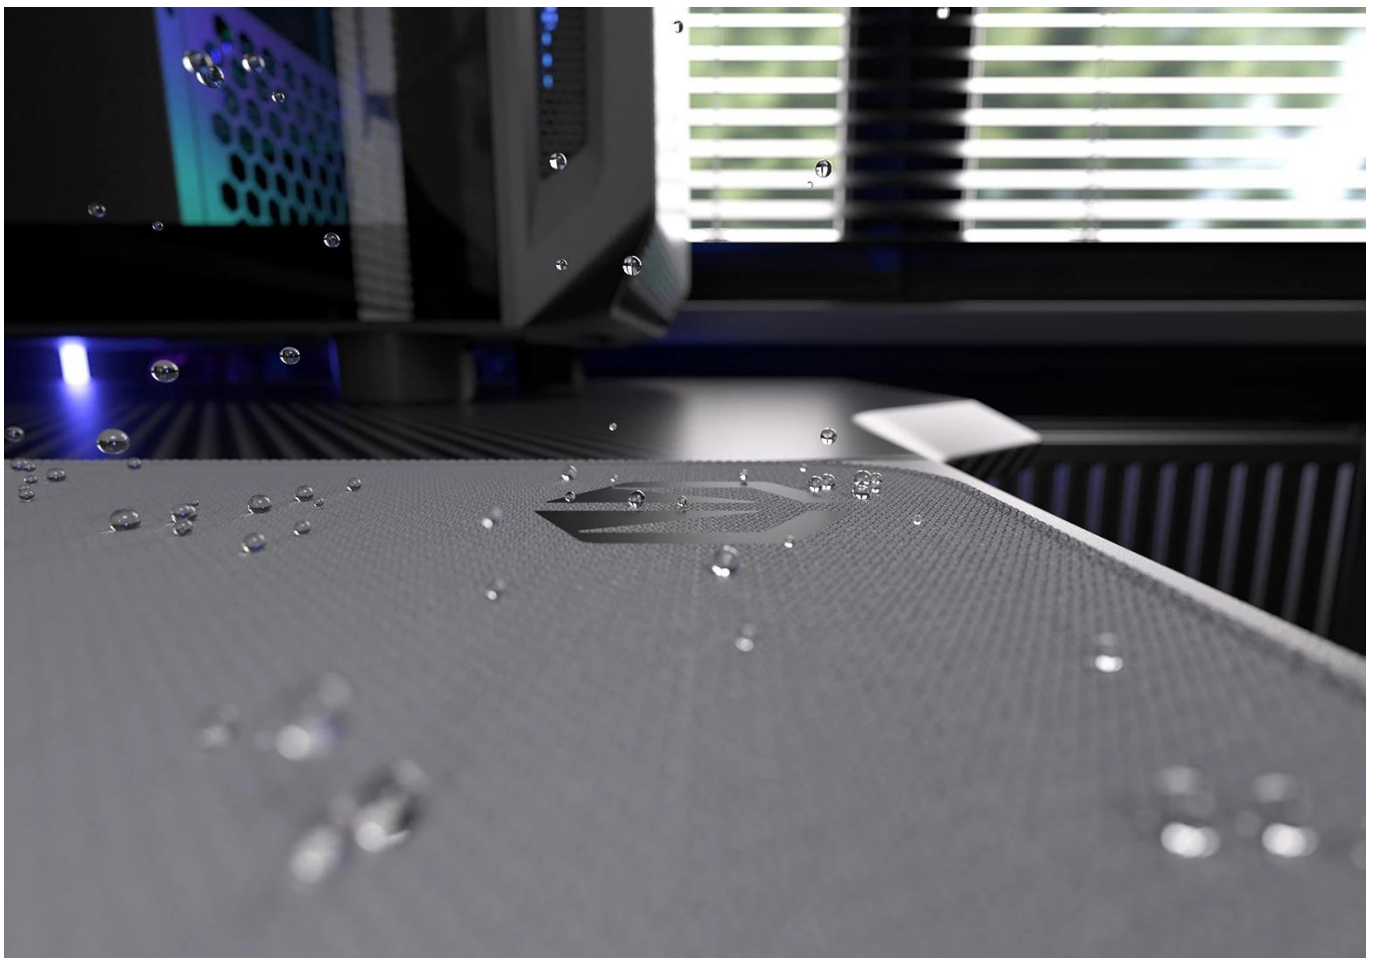

ENDORFY PURE ALT GRAY XL

Cena celkem:	479 Kč (bez DPH: 396 Kč)
Běžná cena:	527 Kč
Ušetříte:	48 Kč
Kód zboží:	MYSEND5110
Part No.:	EY6B022
Záruka:	24 měs.
Stav:	Nové zboží

Popis

Endorfy Pure Alt Gray XL - stylová estetika i praktické ovládání myši

Elegantní podložka pod myš Endorfy Pure Alt Gray XL, která je navržena pro každý pracovní i herní stůl. Velikost XL dosahuje **rozměrů 900 x 400 mm**, takže pokryje široký prostor pro pohodlný pohyb mši i umístění klávesnice. **Protiskluzová spodní vrstva** zajistí, že podložka pevně drží na místě, ať už zuřivě bojujete s firemními tabulkami, nebo virtuálními bossy.