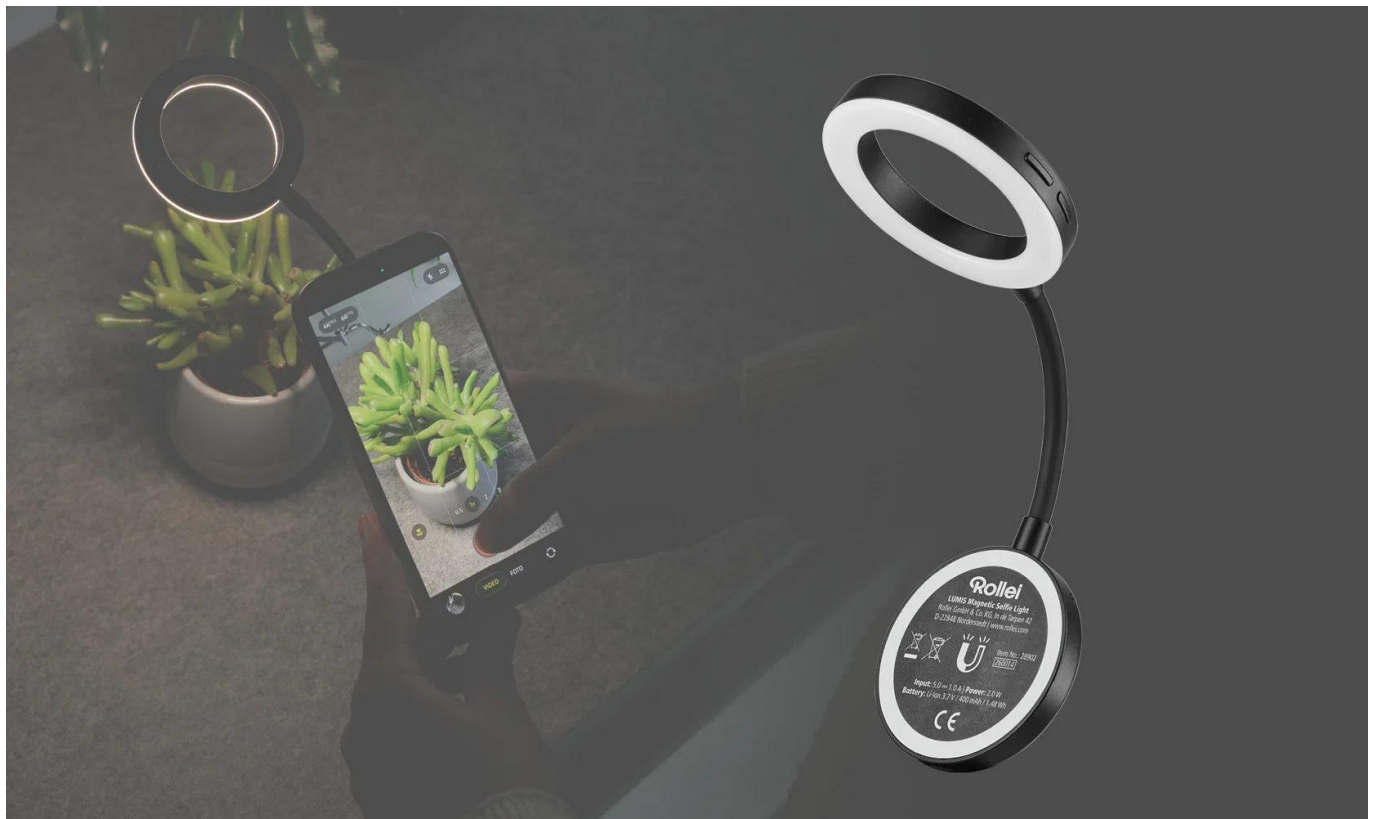

Rollei LUMIS Magnetic Selfie

- **Magnetické uchycení** - bezpečně drží na smartphonu, tabletu nebo notebooku
- **Dvoubarevné světlo** - teplé až denní světlo v 5 stupních nastavení
- **2 W** - cílené hlavní a doplňkové světlo pro selfie, Reels a videohovory
- **Ultrakompaktní design** - lehký, plochý a vždy po ruce
- **Výkonná baterie** - lithium-iontová baterie s výdrží cca 45 minut při plném výkonu

LUMIS Magnetické LED kruhové světlo: vaše světlo pro každý okamžik

LUMIS Magnetické LED kruhové světlo pro selfie zajistí, že budete vždy ve správném světle. Díky **magnetickému uchycení** je připraveno k použití během několika sekund - ať už pro spontánní selfie, profesionální reels nebo jasné video hovory.

Magnetické uchycení: bezpečně drží na každém zařízení

Žádná složitá montáž: světlo se **bezpečně a přímo** připevní k vašemu smartphonu, tabletu nebo notebooku. Drží naprosto pevně a je perfektním řešením pro rychlou tvorbu obsahu bez otravného příslušenství.

Design kruhového světla: ploché, lehké a vždy s vámi

Perfektní kapesní nástroj: díky **ultrakompaktnímu designu kruhového světla** je světlo extrémně ploché a lehké. Vejde se do každé kapsy u kalhot a je tak ideálním společníkem pro celý váš den.