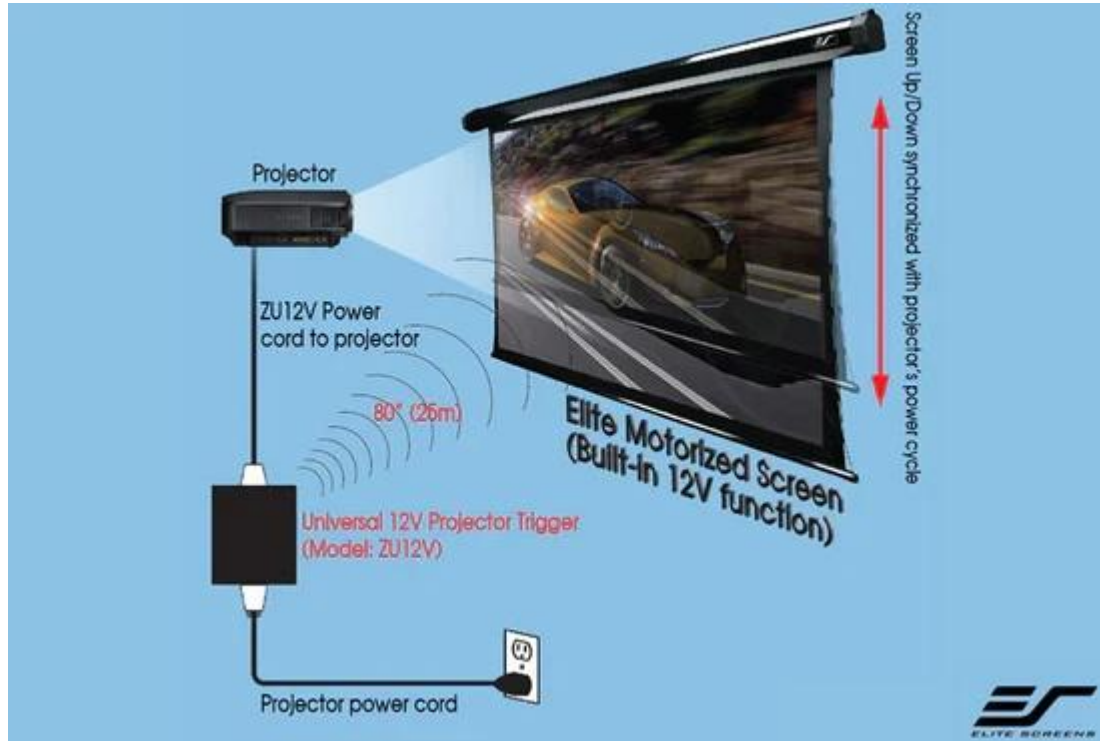

### Elite Screens ZU12V

Bezdrátová rádio spoušť s napětím 5-12 V, která automaticky ovládá motorové promítací plátno podle stavu projektoru. Při zapnutí projektoru spustí plátno, při vypnutí jej zasune. Tento systém odstraňuje nutnost přímého propojení mezi projektorem a plátnem a usnadňuje instalaci. Trigger je kompatibilní s plátny Elite Screens a lze jej použít i s projektory bez 12V Trigger výstupu.

- **Dosah signálu:** až 25 metrů.
- **Univerzální použití:** lze použít s projektory bez Trigger výstupu, například s hlasově ovládanými projektory (např. Optoma UHD 51A).

## **ZÁKLADNÍ SPECIFIKACE**

**Dosah:** až 25 m

**Napětí:** 5-12 V

**Kompatibilita:**

Spectrum

Spectrum Tension

Spectrum 2 (pokud je nainstalován remote kit ZPM-RT)

VMAX2