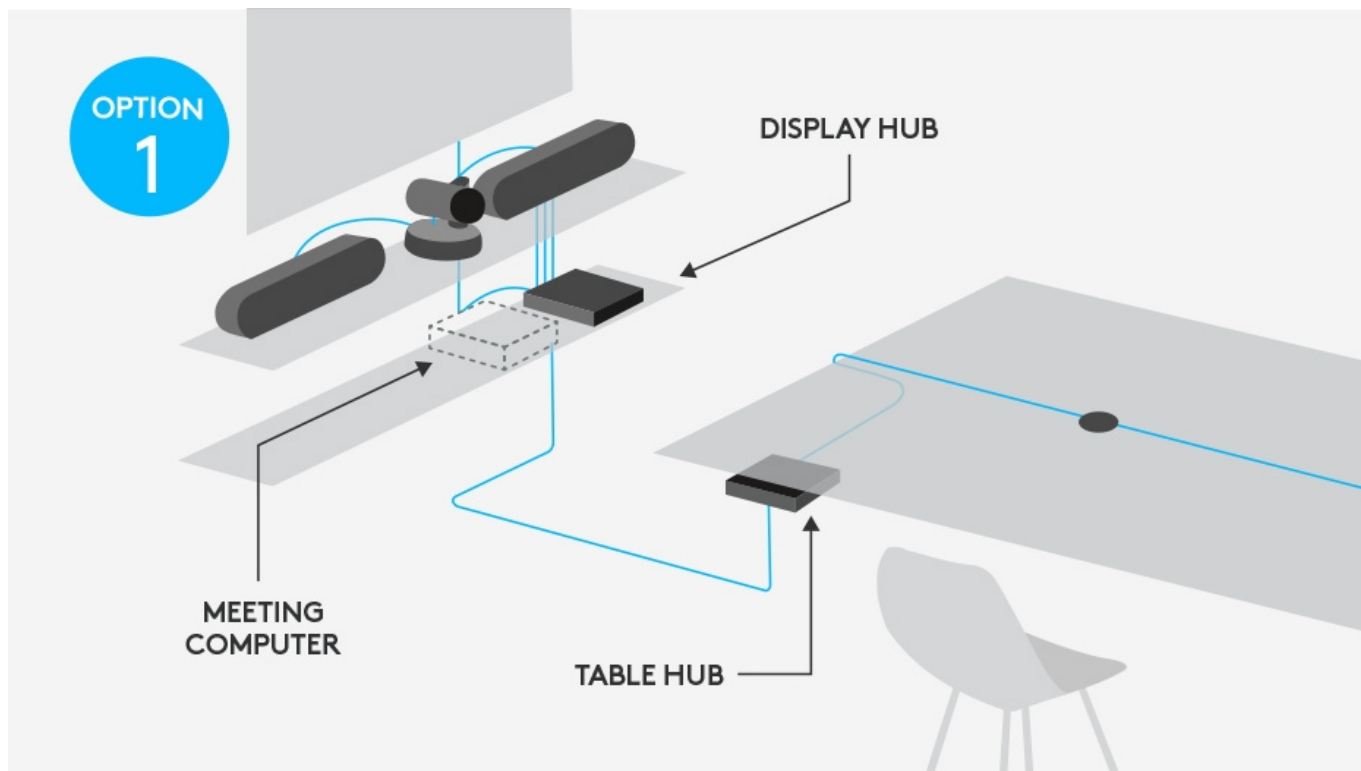

Webkamera s **4K Ultra HD** obrazovým systémem a **automatizovaným otáčením, naklápěním a zoomem** se vyznačuje špičkovou výkonností v profesionálních konferenčních prostorech všech tvarů a velikostí. Technologie RightLight optimalizuje vyvážení světla za účelem zvýraznění obličejů a vykreslení přirozených odstínů pleti, a to i při nedostatku světla či při protisvětle. Funkce RightSight navíc dokáže bezchybně rozeznat všechny účastníky bez ohledu na jejich vzdálenost od objektivu. Citlivý stolní mikrofon zajistí přenos přirozeného, čistého zvuku. Díky technologii RightSound potlačuje hluk na pozadí a automaticky vyrovnává hlasy osob.

Obsah balení:

- 1x webkamera
- 1x stolní mikrofon

1x reproduktor
1x stolní rozbočovač
1x obrazový rozbočovač
1x dálkový ovladač
1x kabel USB-C
1x kabel USB-A na USB-A a USB-B
1x 5m ethernetový kabel Cat6A
2x HDMI kabel
2x napájecí kabel
2x napájecí zdroj

ZÁKLADNÍ SPECIFIKACE

Webkamera

Rozlišení: 3840 x 2160 px

Rozhraní: USB-C

Délka kabelu: 2 m

Rozměry: 182,5 x 152 x 152 mm

Reproduktor

Rozhraní: Mini XLR

Délka kabelu: 2,95 m

Rozměry: 449 x 103 x 80 mm

Mikrofon

Rozhraní: micro USB

Délka kabelu: 2,95 m

Rozměry: 102 x 102 x 21 mm

Obrazový rozbočovač

Konektory: 2 x HDMI, 1 x USB typ C, 1 x USB typ B, 1 x RJ-45, 2 x Mini XLR