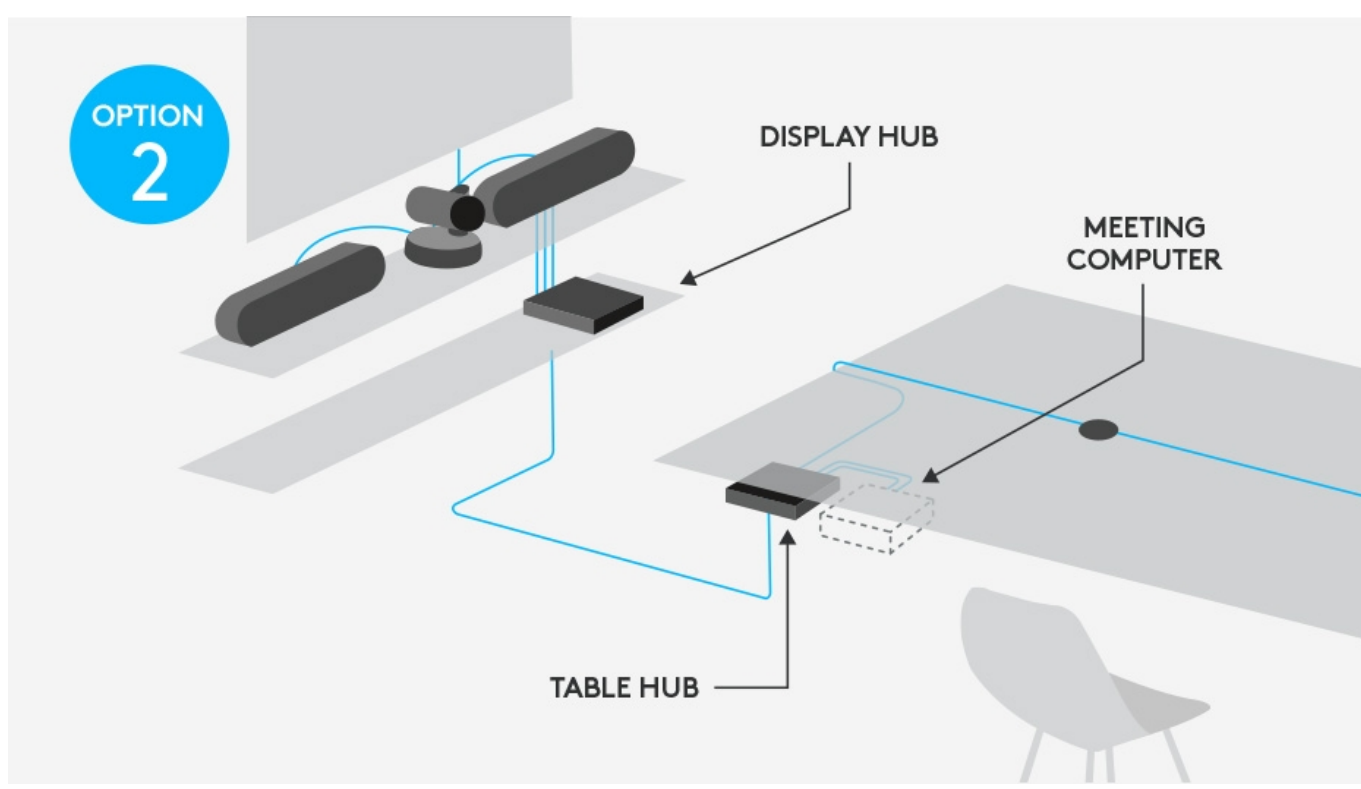

Webkamera s **4K Ultra HD** obrazovým systémem a **automatizovaným otáčením, naklápěním a zoomem** se vyznačuje špičkovou výkonností v profesionálních konferenčních prostorech všech tvarů a velikostí. Technologie RightLight optimalizuje vyvážení světla za účelem zvýraznění obličejů a vykreslení přirozených odstínů pleti, a to i při nedostatku světla či při protisvětle. Funkce RightSight navíc dokáže bezchybně rozeznat všechny účastníky bez ohledu na jejich vzdálenost od objektivu. Citlivý stolní mikrofon zajistí přenos přirozeného, čistého zvuku. Díky technologii RightSound potlačuje hluk na pozadí a automaticky vyrovnává hlasy osob.

Obsah balení:

- 1x webkamera
- 1x stolní mikrofon

1x reproduktor
1x stolní rozbočovač
1x obrazový rozbočovač
1x dálkový ovladač
1x kabel USB-C
1x kabel USB-A na USB-A a USB-B
1x 5m ethernetový kabel Cat6A
2x HDMI kabel
2x napájecí kabel
2x napájecí zdroj

ZÁKLADNÍ SPECIFIKACE

Webkamera

Rozlišení: 3840 x 2160 px

Rozhraní: USB-C

Délka kabelu: 2 m

Rozměry: 182,5 x 152 x 152 mm

Reproduktor

Rozhraní: Mini XLR

Délka kabelu: 2,95 m

Rozměry: 449 x 103 x 80 mm

Mikrofon

Rozhraní: micro USB

Délka kabelu: 2,95 m

Rozměry: 102 x 102 x 21 mm

Obrazový rozbočovač

Konektory: 2 x HDMI, 1 x USB typ C, 1 x USB typ B, 1 x RJ-45, 2 x Mini XLR