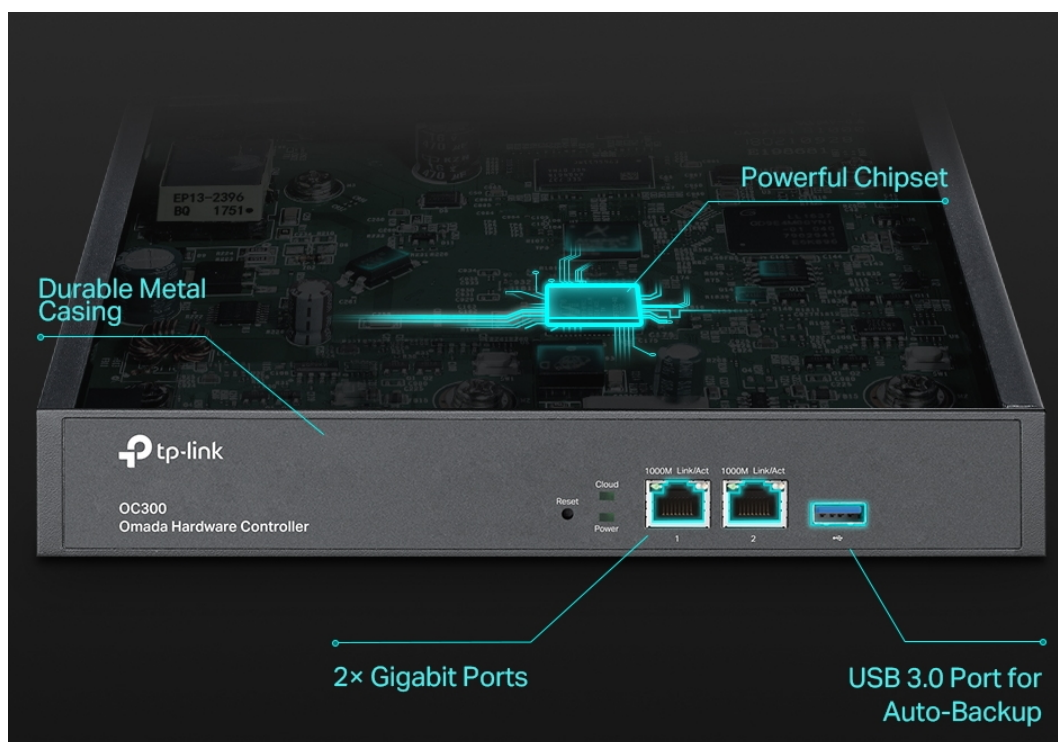

TP-LINK OC300

Cena celkem:	5 799 Kč (bez DPH: 4 793 Kč)
Běžná cena:	6 379 Kč
Ušetříte:	580 Kč
Kód zboží:	NAOTPL1026
Part No.:	OC300
Záruka:	60 měs.
Stav:	Nové zboží

Popis

TP-Link OC300

Cloudový kontroler OC300 je speciálně vytvořen za účelem poskytování centralizované správy sítí typu Omada. Můžete monitorovat statistiky v reálném čase, prohlížet grafické analýzy síťového provozu, vytvořit kaptivní portál, provádět aktualizace systému a restartovat jej nebo snadno škálovat svou síť tak, aby odpovídala růstu vaší firmy.

- Centralizovaná správa až 500 přístupových bodů Omada, přepínačů JetStream a směrovačů SafeStream.
- Cloudový přístup ke správě odkudkoli a kdykoli.
- Lokální správa zařízení pro zabezpečení a stabilitu.
- Mobilní aplikace Omada pro praktické ovládání.
- Výkonná čipová sada, odolné kovové provedení a port USB 3.0 pro automatické zálohování.
- Správa dávek, webů, vzdálené aktualizace firmwaru atd.
- Usnadňuje sledování stavu sítě v reálném čase a kontrolu využití provozu.

ZÁKLADNÍ SPECIFIKACE

Max. počet zařízení: 500

Kompatibilita: TP-Link Omada access pointy, JetStream switche a SafeStream routery

Rozhraní: 2 x Gigabit RJ-45, 1 x USB 3.0

Napájení: AC 100-240 V, 50/60 Hz

Rozměry: 294 x 180 x 44 mm